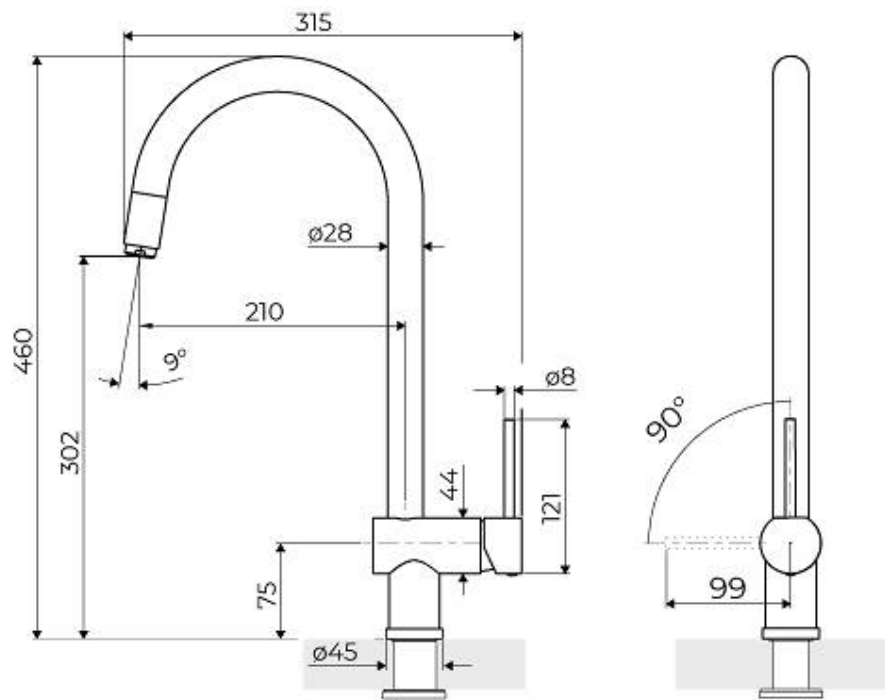

Drehwinkel 140°

Sockel ø45mm

Patrone Mit Keramikscheiben

Mischbatteriebohrungen ø35mm

Max. Arbeitsplattendicke 55 mm

MERKMALE

Ausziehbares Mundstück

DREHUNG DES AUSLAUFS

TECHNISCHE DATEN

GALERIE